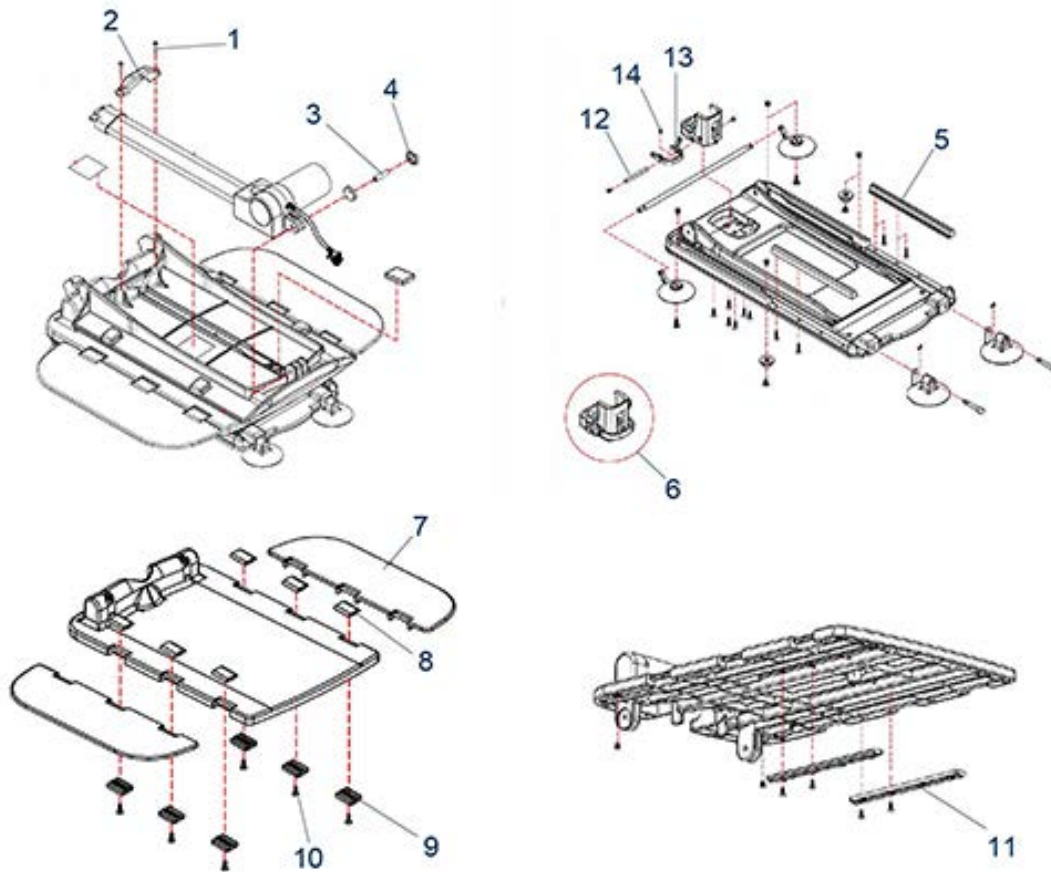

Description

AquaJoy - Spare Parts

AquaJoy - Accessories

AquaJoy - Spare Parts

Item no.	Article no.	Description	Quantity	Price (€)
4	B01S04	AquaJoy Premier PLUS, fixing bolts for motor	1	€ 2,40
2	B01S05	AquaJoy Premier PLUS bracket lower drive	1	€ 4,40
7	B01S07	AquaJoy Premier PLUS side flap	1	€ 66,70
8	B01S08	AquaJoy Premier PLUS hinge for upper side plate	1	€ 2,20
9	B01S09	AquaJoy Premier PLUS hinge for lower side plate	1	€ 2,20
6	B01S17	AquaJoy Premier PLUS drive base plate bracket	1	€ 6,00
13	B01S18	AquaJoy Premier PLUS drive bracket	1	€ 3,50
5	B01S24	AquaJoy Premier PLUS rails for lower slide shoe	1	€ 5,10
11	B01S25	AquaJoy Premier PLUS rails for upper slide shoe	1	€ 5,10
3	B04S02	AquaJoy Premier PLUS fixing sleeve for motor bolts	1	€ 6,00
12	B04S05	AquaJoy Premier PLUS drive shaft	1	€ 6,00