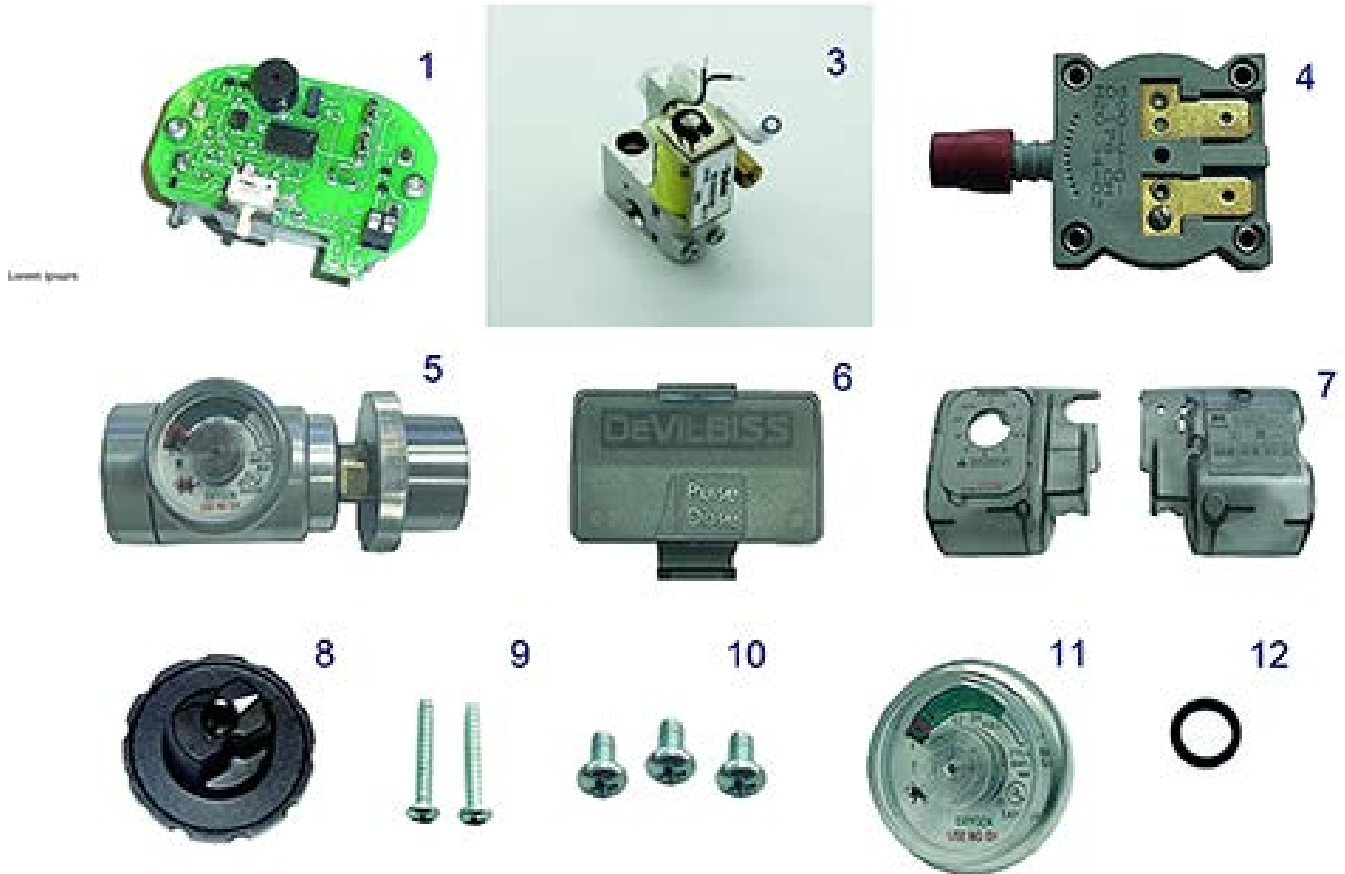

Oxygen Conservers - Spare Parts

Item no.	Article no.	Description	Quantity	Price (€)
7	PD1000D-601	Top & Bottom covers PD1000	1	€ 48,70
8	PD1000D-602	Rotary Knob PD1000	1	€ 6,20
3	PD1000D-604	Magnet valve PD1000	1	€ 109,60
4	PD1000D-605	Pressure Switch PD1000	1	€ 36,50
6	PD1000D-608	PD1000 battery cover	1	€ 6,20
9	PD1000D-610	Case Screws, 1" (3.5 X 24.5) PD1000 (10x)	1	€ 2,70
10	PD1000D-611	0.25" Case Screws PD1000 (pack of 10)	1	€ 3,10
1	PD1000E-607	PD1000 PC board	1	€ 146,10
5	PD1000G-606	PD1000 pressure reducer with manometer	1	€ 231,40
12	PD1000G-618	Sealing ring for PD1000G pressure reducer (pack of 10)	1	€ 7,00
11	PD1000G-620	Gauge for Regulator PD1000	1	€ 24,40